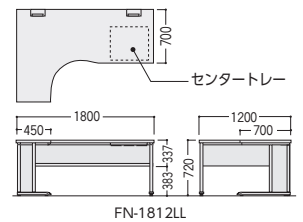

平デスク (H720 / D700)

FN-187HWW
(天板/ホワイト、脚パネル・幕板/ホワイト)

FN-127HPS
(天板/ペールアルダー、脚パネル・幕板/シルバー)

受注対応品

●ロング幕板デスク

脚元が隠れるロング幕板タイプのデスクも用意しております。

※受注対応品です。詳しくは担当者にお問い合わせください

寸法W×D×H / 脚間	質量kg	商品コード	品番	価格
2000×700×720 / 1880	48.2	11-0005-□	FN-207H□□	¥148,300
1800×700×720 / 1680	44.3	11-0006-□	FN-187H□□	¥136,100
1600×700×720 / 1480	40.5	11-0007-□	FN-167H□□	¥129,500
1400×700×720 / 1280	37.2	11-0008-□	FN-147H□□	¥115,000
1200×700×720 / 1080	33.4	11-0009-□	FN-127H□□	¥102,000
1100×700×720 / 980	30.5	11-3332-□	FN-117H□□	¥100,800
1000×700×720 / 880	30.0	11-0010-□	FN-107H□□	¥99,200
800×700×720 / 680	26.3	11-0011-□	FN-087H□□	¥88,400

L型デスク (H720 / D1200)

FN-1812LLPS
(天板/ペールアルダー、脚パネル・幕板/シルバー)

FN-1612LRWW
(天板/ホワイト、脚パネル・幕板/ホワイト)

●左型

●右型

タイプ	寸法W×D(天板D)×H	質量kg	商品コード	品番	価格
右型 デスク	1800×1200(700)×720	55.0	11-0020-□	FN-1812LR□□	¥191,800
	1600×1200(700)×720	51.0	11-0021-□	FN-1612LR□□	¥185,900
左型 デスク	1800×1200(700)×720	55.0	11-0022-□	FN-1812LL□□	¥191,800
	1600×1200(700)×720	51.0	11-0023-□	FN-1612LL□□	¥185,900

●平デスク