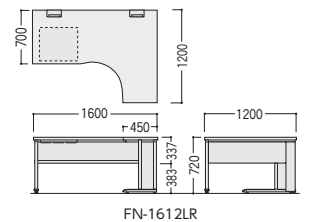

平デスク (H720 / D700)

FN-187HWW
(天板/ホワイト、脚パネル・幕板/ホワイト)

FN-127HPS
(天板/ペールアルダー、脚パネル・幕板/シルバー)

受注対応品

●ロング幕板デスク

脚元が隠れるロング幕板タイプのデスクも用意しております。

※受注対応品です。詳しくは担当者にお問い合わせください

寸法W×D×H / 脚間	質量kg	商品コード	品番	価格
2000×700×720 / 1880	48.2	11-0005-□	FN-207H□□	¥148,300
1800×700×720 / 1680	44.3	11-0006-□	FN-187H□□	¥136,100
1600×700×720 / 1480	40.5	11-0007-□	FN-167H□□	¥129,500
1400×700×720 / 1280	37.2	11-0008-□	FN-147H□□	¥115,000
1200×700×720 / 1080	33.4	11-0009-□	FN-127H□□	¥102,000
1100×700×720 / 980	30.5	11-3332-□	FN-117H□□	¥100,800
1000×700×720 / 880	30.0	11-0010-□	FN-107H□□	¥99,200
800×700×720 / 680	26.3	11-0011-□	FN-087H□□	¥88,400

L型デスク (H720 / D1200)

FN-1812LLPS
(天板/ペールアルダー、脚パネル・幕板/シルバー)

FN-1612LRWW
(天板/ホワイト、脚パネル・幕板/ホワイト)

●左型

●右型

タイプ	寸法W×D(天板D)×H	質量kg	商品コード	品番	価格
右型 デスク	1800×1200(700)×720	55.0	11-0020-□	FN-1812LR□□	¥191,800
	1600×1200(700)×720	51.0	11-0021-□	FN-1612LR□□	¥185,900
左型 デスク	1800×1200(700)×720	55.0	11-0022-□	FN-1812LL□□	¥191,800
	1600×1200(700)×720	51.0	11-0023-□	FN-1612LL□□	¥185,900

●平デスク